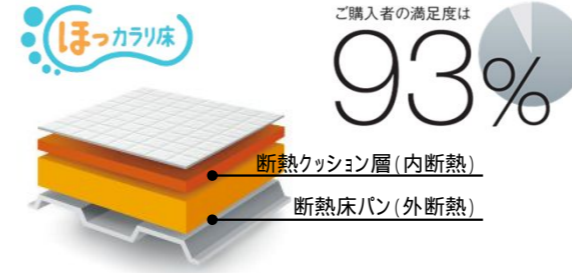

SYSTEM BATHROOM  
*sazana*

清潔・安心・エコへの思いが詰まったサザナです。

イメージ写真です

一歩目から“ほっ”

入った瞬間から心地よく、冬場もヒヤッとせずに快適

タイルのようで、タイルじゃない  
見た目はまるで本物のタイルのような床。艶やか質感と、やわらかな踏み心地

浴び心地で“ほっ”

大幅節水でも量感たっぷり「エアインシャワー」

魔法びん浴槽

4時間後の温度低下を**2.5** 以内に抑えます。

鏡・収納・スライドバー

フレーム付縦長ミラー(W298×H1200)/スライドハンガー付インテリアバー

収納棚  
収納棚(棚板着脱式)3段(ライトシルバー)

バス水栓なし

スクエア水栓

エアインシャワー