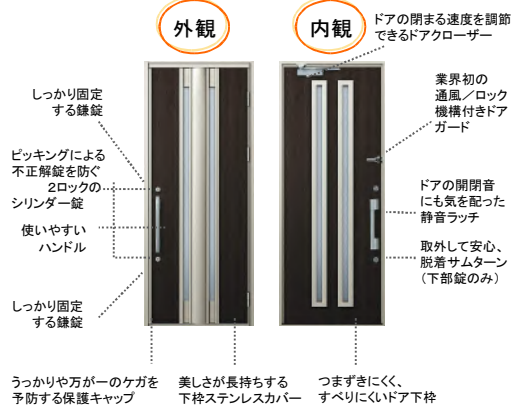

◆◆ ハンドル ◆◆

角型ストレートハンドル
シルバー ブラック ゴールド
アーバンエッジ
ツートーン シルバー

丸型ストレートハンドル
シルバー ブラック ゴールド
クラシックハンドル
ゴールド ブラック

外観

内観

◆◆ シリンダー ◆◆

ディンプルキー(PSシリンダー)
優れた耐ピッキング性能を持つ構造

安心 つまずきにくく、すべりにくいドア下枠

ドア下枠の段差を18mmに設計。歩行者のつまづきを防ぐとともに、車椅子の通行もスムーズです。雨の日のすべりを防ぐゴム素材を採用しました。(住宅性能表示[高齢者等への配慮]等級5)

便利 快適さをプラスする通風機構

ドアガード使用時の全開状態でフックを押込むことで、ドアを少しだけ開けた状態に固定することができます。生活シーンに合せ、玄関の通風・換気が可能になります。
※定位置で開いたまま固定できる機構であり、錠、防犯に対する機構ではありません。外出時、就寝時など長時間の使用は行わないでください。
※室外側から通風機構の操作はできません。