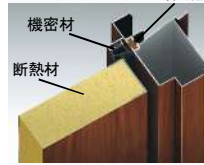

Venato

玄関ドア「ヴェナート」

D3仕様

断熱枠と厚さ42mmの断熱ドアに主に複層ガラスを採用し、優れた断熱性能を実現しました。

W01

S22

S19

K13