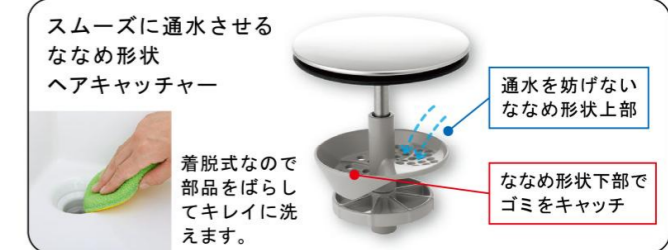

□ H
プレーン材ホワイト

■ 洗面器カラー

洗面器

やわらかなカーブ形状でワンサイズ上の広さを実現

A 広々、平らな底面

広く平らな底面なので、つけ置き洗いなど家事でも大活躍します。

B 広さを活かす右奥排水口

排水口を作業の邪魔にならない右奥に配置。洗面器の広さを最大限に生かします。

C ドライパレットで一時置き

濡らしたくないものを、一時置きするのに便利。サイドガード付で水だれも防ぎます。

D 濡れものが置けるウェットパレット

コップや泡立てネットなど、濡れたものを気兼ねなく置けます。

新てまなし排水口

排水口のお掃除を簡単にする「新てまなし排水口」。髪・ゴミを確実にキャッチし、水はけの良い形状です。

水栓金具

壁付け水栓&ハイバックガードで簡単キレイ

水栓まわりは、水溜まりの少ない壁付け水栓と凹凸のないハイバックガードで汚れにくく、お手入れ簡単でキレイを保てます。

エコハンドル

よく使う正面のハンドル位置で「水」を出す省エネ設計。

化粧台本体

引出タイプ
AR2H-905SY

ミラーキャビネット

3面鏡(全収納・スリムLED)
MAR2-903TXJU

スリムLED

長寿命・省電力のスリムLED。従来の蛍光灯と比べて約75%の省エネです。

3面鏡トレイアレンジ

5cm刻みで高さを自由にアレンジ。入れるものの高さにピッタリ合わせられます。

洗面器高さ

洗面器の高さは3サイズから選べます。

高さ750mm 身長155cm位の
人におすすめ
高さ800mm 身長165cm位の
人におすすめ
高さ850mm 身長170cm位の
人におすすめ

◆お願い
商品によっては、改良などにより仕様、寸法、カラーなどに多少の変更が生じる場合がありますのでご了承ください。
商品写真は印刷のため、現物と若干異なりますので、実際の商品見本でお確かめください。
商品写真は参考例です。実際に花瓶や小物を置かれる場合は、落下等の事故がないように取り扱いにご注意ください。
表示価格は、商品代のみメーカー希望小売価格で、取付費・工事費、消費税、セット写真の小物など別途ご負担をお願いいたします。
掲載内容及び写真・図版の無断転載はたくお断りします。(許可なく転載・流用した場合、損害賠償が発生します。)