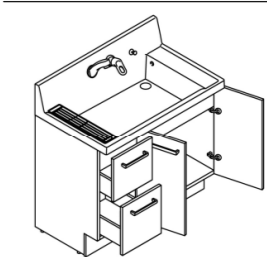

水栓まわりは、水溜まりの少ない壁付け水栓と凹凸のないハイバックガードで汚れにくく、お手入れ簡単でキレイを保てます。

エコハンドル

よく使う正面のハンドル位置で「水」を出す省エネ設計。

化粧台本体

引出タイプ
AR2H-905SY

ミラーキャビネット

3面鏡(全収納・スリムLED)
MAR2-903TXJU

スリムLED

長寿命・省電力のスリムLED。従来の蛍光灯と比べて約75%の省エネです。

3面鏡トレイアレンジ

5cm刻みで高さを自由にアレンジ。入れるものの高さにピッタリ合わせられます。

洗面器高さ

洗面器の高さは3サイズから選べます。

高さ750mm 身長155cm位の
人におすすめ
高さ800mm 身長165cm位の
人におすすめ
高さ850mm 身長170cm位の
人におすすめ

◆お願い
商品によっては、改良などにより仕様、寸法、カラーなどに多少の変更が生じる場合がありますのでご了承ください。
商品写真は印刷のため、現物と若干異なりますので、実際の商品見本でお確かめください。
商品写真は参考例です。実際に花瓶や小物を置かれる場合は、落下等の事故がないように取り扱いにご注意ください。
表示価格は、商品代のみメーカー希望小売価格で、取付費・工事費、消費税、セット写真の小物など別途ご負担をお願いいたします。
掲載内容及び写真・図版の無断転載はたくお断りします。(許可なく転載・流用した場合、損害賠償が発生します。)