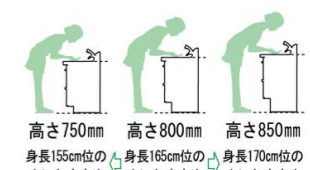

水栓まわりは、水溜まりの少ない壁付け水栓と凹凸のないハイバックガードで汚れにくく、お手入れ簡単でキレイを保てます。

エコハンドル

よく使う正面のハンドル位置で「水」を出す省エネ設計。

化粧台本体

引出タイプ
AR2H-905SY

ミラーキャビネット

3面鏡(全収納・スリムLED)
MAR2-903TXJU

スリムLED

長寿命・省電力のスリムLED。従来の蛍光灯と比べて約75%の省エネです。

3面鏡トレイアレンジ

5cm刻みで高さを自由にアレンジ。入れるものの高さにピッタリ合わせられます。

洗面器高さ

洗面器の高さは3サイズから選べます。

高さ750mm 身長155cm位の
人におすすめ
高さ800mm 身長165cm位の
人におすすめ
高さ850mm 身長170cm位の
人におすすめ

◆お願い
商品によっては、改良などにより仕様、寸法、カラーなどに多少の変更が生じる場合がありますのでご了承ください。
商品写真は印刷のため、現物と若干異なりますので、実際の商品見本でお確かめください。
商品写真は参考例です。実際に花瓶や小物を置かれる場合は、落下等の事故がないように取り扱いにご注意ください。
表示価格は、商品代のみメーカー希望小売価格で、取付費・工事費、消費税、セット写真の小物など別途ご負担をお願いいたします。
掲載内容及び写真・図版の無断転載はたくお断りします。(許可なく転載・流用した場合、損害賠償が発生します。)