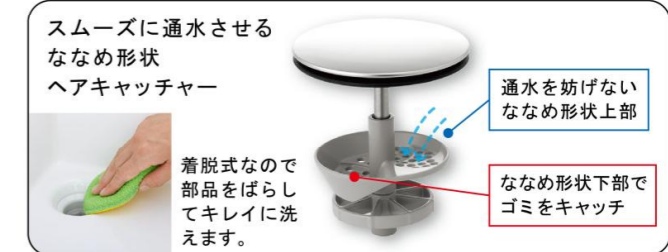

□ LM2
クリエモカ

□ LD2
クリエグーク

□ H
プレーン材ホワイト

■ 洗面器カラー

洗面器

やわらかなカーブ形状でワンサイズ上の広さを実現

A 広々、平らな底面

広く平らな底面なので、つけ置き洗いなど家事でも大活躍します。

B 広さを活かす右奥排水口

排水口を作業の邪魔にならない右奥に配置。洗面器の広さを最大限に生かします。

C ドライパレットで一時置き

濡らしたくないものを、一時置きするのに便利。サイドガード付で水だれも防ぎます。

D 濡れものが置けるウェットパレット

コップや泡立てネットなど、濡れたものを気兼ねなく置けます。

新てまなし排水口

排水口のお掃除を簡単にする「新てまなし排水口」。髪・ゴミを確実にキャッチし、水はけの良い形状です。

水栓金具

壁付け水栓&ハイバックガードで簡単キレイ

水栓まわりは、水溜まりの少ない壁付け水栓と凹凸のないハイバックガードで汚れにくく、お手入れ簡単でキレイを保てます。

エコハンドル

よく使う正面のハンドル位置で「水」を出す省エネ設計。

化粧台本体

引出タイプ
AR2H-755SY

ミラーキャビネット