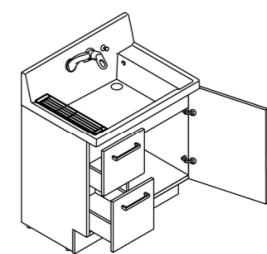

B 広さを活かす右奥排水口

排水口を作業の邪魔にならない右奥に配置。洗面器の広さを最大限に生かします。

C ドライパレットで一時置き

濡らしたくないものを、一時置きするのに便利。サイドガード付で水だれも防ぎます。

D 濡れものが置けるウェットパレット

コップや泡立てネットなど、濡れたものを気兼ねなく置けます。

新てまなし排水口

排水口のお掃除を簡単にする「新てまなし排水口」。髪・ゴミを確実にキャッチし、水はけの良い形状です。

水栓金具

壁付け水栓&ハイバックガードで簡単キレイ

水栓まわりは、水溜まりの少ない壁付け水栓と凹凸のないハイバックガードで汚れにくく、お手入れ簡単でキレイを保てます。

エコハンドル

よく使う正面のハンドル位置で「水」を出す省エネ設計。

化粧台本体

引出タイプ
AR2H-755SY

ミラーキャビネット

3面鏡(全収納・スリムLED)
MAR2-753TXJU

スリムLED

長寿命・省電力のスリムLED。従来の蛍光灯と比べて約75%の省エネです。

3面鏡トレイアレンジ

5cm刻みで高さを自由にアレンジ。入れるものの高さにピッタリ合わせられます。

洗面器高さ

洗面器の高さは3サイズから選べます。

高さ750mm 高さ800mm 高さ850mm
身長155cm位の 身長165cm位の 身長170cm位の
人におすすめ 人におすすめ 人におすすめ