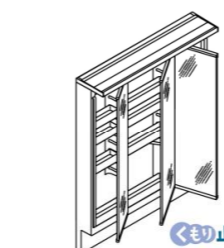

B 広さを活かす右奥排水口

排水口を作業の邪魔にならない右奥に配置。洗面器の広さを最大限に生かします。

C ドライパレットで一時置き

濡らしたくないものを、一時置きするのに便利。サイドガード付で水だれも防ぎます。

D 濡れものが置けるウェットパレット

コップや泡立てネットなど、濡れたものを気兼ねなく置けます。

新てまなし排水口

排水口のお掃除を簡単にする「新てまなし排水口」。髪・ゴミを確実にキャッチし、水はけの良い形状です。

水栓金具

壁付け水栓&ハイバックガードで簡単キレイ

水栓まわりは、水溜まりの少ない壁付け水栓と凹凸のないハイバックガードで汚れにくく、お手入れ簡単でキレイを保てます。

エコハンドル

よく使う正面のハンドル位置で「水」を出す省エネ設計。

化粧台本体

引出タイプ
AR2H-755SY

ミラーキャビネット

3面鏡(全収納・スリムLED)
MAR2-753TXJU

スリムLED

長寿命・省電力のスリムLED。従来の蛍光灯と比べて約75%の省エネです。

3面鏡トレイアレンジ

5cm刻みで高さを自由にアレンジ。入れるものの高さにピッタリ合わせられます。

洗面器高さ

洗面器の高さは3サイズから選べます。

高さ750mm 高さ800mm 高さ850mm
身長155cm位の 身長165cm位の 身長170cm位の
人におすすめ 人におすすめ 人におすすめ